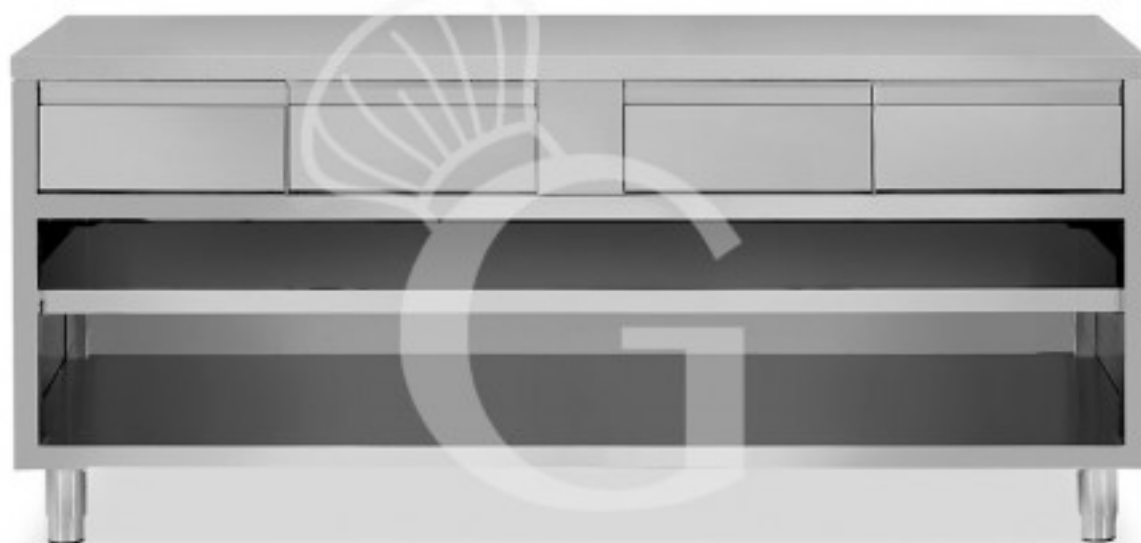

Tavolo a giorno in acciaio inox con 4 cassetti, L 2000 mm x P 700 mm x H 850 mm

Prezzo: 955,00 € + IVA

Riferimento: RITAG4C207

Categoria: Tavolo a giorno con cassetti, Profondità 700

Descrizione

Tavolo a giorno in acciaio inox con 4 cassetti e lunghezza 1800 mm x profondità 700 mm x altezza 850 mm.

Il tavolo ha una **robusta struttura in acciaio INOX 18/10 inossidabile con finitura Scotch Brite.**

Il nostro acciaio è certificato MOCA per uso alimentare.

Il **piano di lavoro è alto 40 mm** ed è **rinforzato** da un pannello in legno truciolare bilaminato idrofugo.

I piedini sono tondi di diametro **60 mm**.

Il tavolo a giorno è provvisto di **1 ripiano e 4 cassetti**.

Tavolo accessoriabile.

FOTO PURAMENTE INDICATIVA

Caratteristiche

Caratteristica	Valore
Numero ripiani	1
Profondità tavolo	700 mm
Lunghezza tavolo	2000 mm
Numero cassetti	4
Cassettiera	Con cassettiera
Ripiano	NR 1 ripiano
Alzatina	Senza alzatina
Materiale piano di lavoro	Acciaio sp. 8/10 rinforzato con pannello nobilitato da 18 mm insonorizzato ed ignifugo
Tipologia tavolo	Tavolo a giorno
Altezza tavolo	850 mm
Portata piano principale	100 kg al metro lineare uniformemente distribuiti
Portata ripiano	70/80 kg al metro lineare uniformemente distribuiti
Spessore acciaio inox	0.8 mm
Stato articolo	A destinazione arriva montato
Tipologia acciaio inox	Aisi 304-430