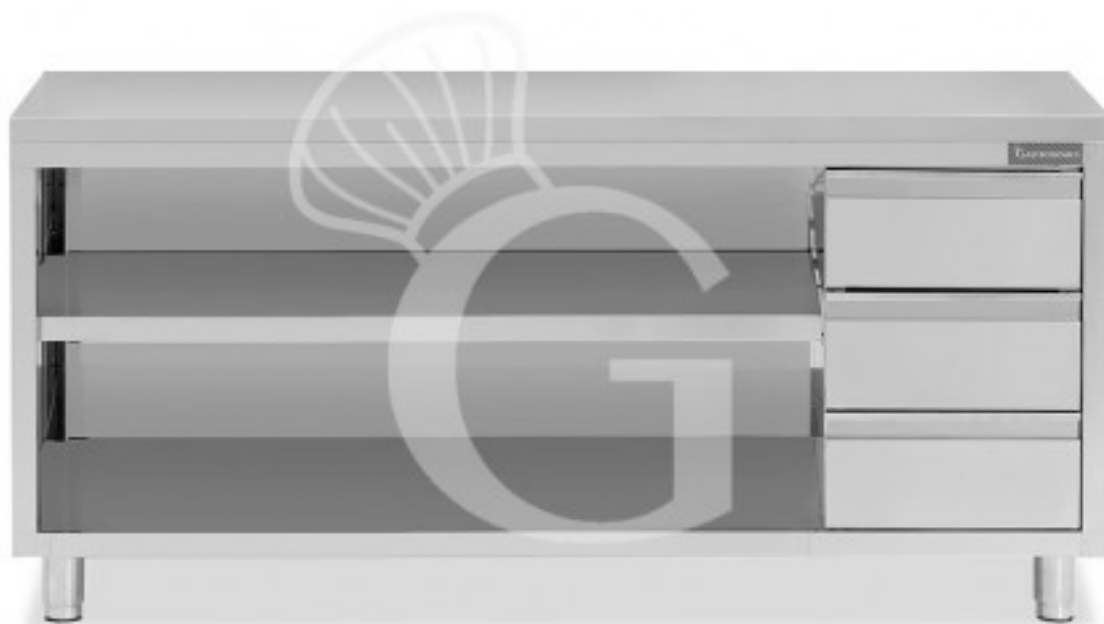

**Tavolo a giorno in acciaio inox con 3 cassetti sul lato destro,
L 2300 mm x P 700 mm x H 850 mm**

Prezzo: 1.134,00 € + IVA

Riferimento: RITAGCD237

Categoria: Tavolo a giorno con 3 cassetti, Profondità 700

Descrizione

Tavolo a giorno in acciaio inox con 3 cassetti posizionati sul lato destro e lunghezza 2300 mm x profondità 700 mm x altezza 850 mm.

Il **tavolo** ha una **robusta struttura in acciaio INOX 18/10 inossidabile con finitura Scotch Brite.**

Il nostro acciaio è certificato MOCA per uso alimentare.

Il **piano di lavoro** è **alto 40 mm** ed è **rinforzato** da un pannello in legno truciolare bilaminato idrofugo.

Il tavolo è provvisto di **3 cassetti verticali** situati sul **lato destro e ripiano intermedio.**

FOTO PURAMENTE INDICATIVA

Caratteristiche

Caratteristica	Valore
Numero ripiani	1
Profondità tavolo	700 mm
Lunghezza tavolo	2300 mm
Numero cassetti	3
Cassettiera	Con cassettiera
Alzatina	Senza alzatina
Materiale piano di lavoro	Acciaio sp. 8/10 rinforzato con pannello nobilitato da 18 mm insonorizzato ed ignifugo
Tipologia tavolo	Tavolo a giorno
Altezza tavolo	850 mm