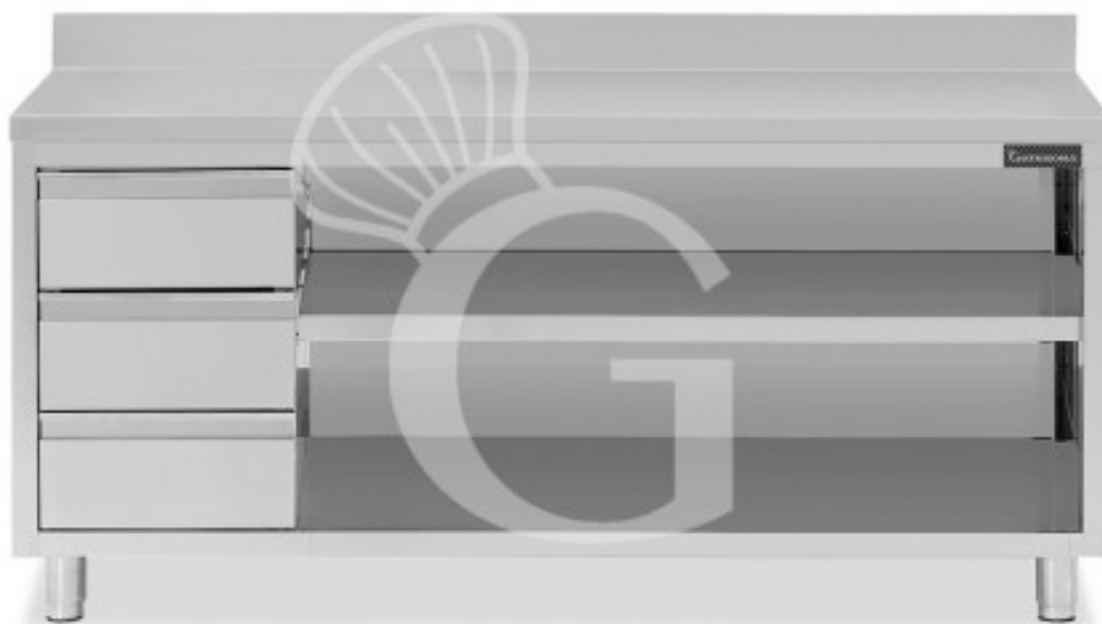

**Tavolo a giorno in acciaio inox, 3 cassetti a sinistra, alzatina,
L 2300 mm x P 700 mm x H 950 mm**

Prezzo: 1.173,00 € + IVA

Riferimento: RITAGCS237A

Categoria: Tavolo a giorno con 3 cassetti e alzatina, Profondità 700

Descrizione

Tavolo a giorno in acciaio inox con 3 cassetti posizionati sul lato sinistro e alzatina, lunghezza 2300 mm x profondità 700 mm x altezza 950 mm.

Il tavolo ha una **robusta struttura in acciaio INOX 18/10 inossidabile con finitura Scotch Brite.**

Il nostro acciaio è certificato MOCA per uso alimentare.

Il **piano di lavoro è alto 40 mm** ed è **rinforzato** da un pannello in legno truciolare bilaminato idrofugo. E' dotato, inoltre, di una comoda e pratica **alzatina posteriore.**

Il tavolo è provvisto di **3 cassetti verticali** situati sul **lato sinistro e ripiano intermedio.**

I piedini sono tondi di diametro **60 mm.**

Tavolo accessoriabile.

Per colli superiori ai 2 metri, la spedizione non è gratuita e il trasporto deve essere pertanto quantificato.