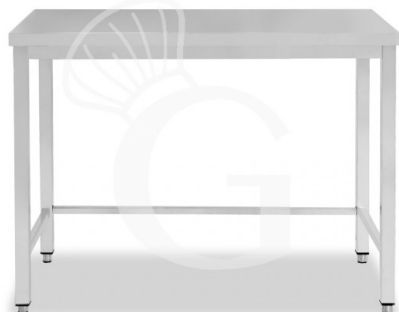

Tavolo inox L 900 mm x P 700 mm x H 850 mm

MODELLO: RITGSR097

236,00 € + IVA

 Prodotto in 10/15 gg

Profondità tavolo	700 mm
Lunghezza tavolo	900 mm
Altezza tavolo	850 mm
Ripiano	Senza ripiano
Spessore acciaio inox	0.8 mm
Portata piano principale	100 kg al metro lineare uniformemente distribuiti

Cassettiera	Senza cassettera
Alzatina	Senza alzatina
Materiale piano di lavoro	Acciaio sp. 8/10 rinforzato con pannello nobilitato da 18 mm insonorizzato ed ignifugo
Tipologia tavolo	Tavolo semplice
Stato articolo	A destinazione arriva da assemblare
Tipologia acciaio inox	Aisi 304-430

Descrizione

Tavolo semplice in acciaio INOX con misure lunghezza 900 mm x profondità 700 mm x altezza 850 mm.

Il tavolo ha una **robusta struttura in acciaio INOX 18/10 inossidabile con finitura Scotch Brite**.

Il nostro acciaio è certificato MOCA per uso alimentare.

Il **piano di lavoro è alto 40 mm** ed è **rinforzato** da un pannello in legno truciolare bilaminato idrofugo.

Il tavolo ha **gambe in tubo quadro e piedini regolabili**.