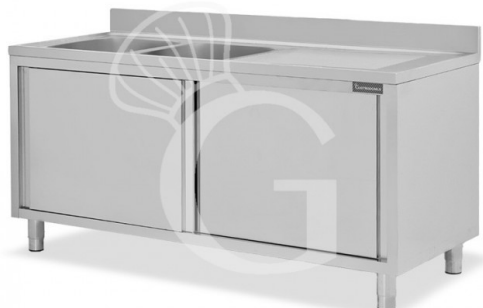

Lavello armadiato con porte scorrevoli, 2 vasche, gocciolatoio a destra, L 1800 x P 600 x H 950 mm

MODELLO: RILA2VGD186

777,00 € + IVA

 Prodotto in 10/15 gg

Dimensione vasche lavello	L 500 mm x P 400 mm x H 300 mm
Lunghezza lavello	1800 mm
Profondità lavello	600 mm
Altezza lavello	850 mm + 100 mm (alzatina)
Peso netto	80 Kg
Numero vasche	NR 2 vasche
Numero porte	2 porte
Numero gocciolatoi	NR 1 gocciolatoio

Spessore acciaio inox	1,0 mm
Alzatina	Con alzatina
Tipologia apertura porta	Porta scorrevole
Tipologia lavello	Lavello armadiato
Posizione gocciolatoio	Gocciolatoio a destra
Stato articolo	A destinazione arriva montato
Tipologia acciaio inox	Aisi 304-430

Descrizione

Lavello armadiato con 2 porte scorrevoli, 2 vasche, gocciolatoio posizionato a destra e lunghezza 1800 mm x profondità 600 mm x altezza 950 mm.

Il lavatoio armadiato ha una robusta **struttura in acciaio INOX 18/10 inossidabile con finitura Scotch Brite**.