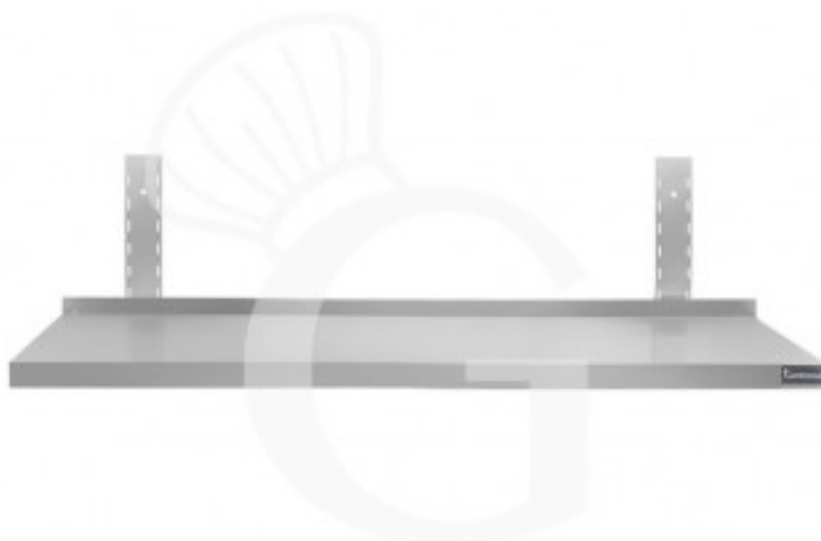

Mensola in acciaio inox singola, L 700 mm x P 300 mm x H 350 mm

Prezzo: 43,00 € + IVA

Riferimento: RIM073

Categoria: Mensole in acciaio inox

Descrizione

Mensola singola in acciaio inox, lunghezza 700 mm x profondità 300 mm x altezza 350 mm.

La mensola ha una **robusta struttura in acciaio INOX inossidabile con finitura Scotch Brite.**

Il nostro acciaio è certificato MOCA per uso alimentare.

Il ripiano ha uno spessore di 40 mm nella parte anteriore e 70 mm nella parte posteriore con alzatina.

La cremagliera è alta 350 mm.

IN DOTAZIONE: 2 staffe e 2 cremagliere regolabili in altezza.

FOTO PURAMENTE INDICATIVA

Caratteristiche

Caratteristica	Valore
Tipologia mensola	Mensola singola
Lunghezza mensola	700 mm
Profondità mensola	300 mm
Portata mensola totale	31 Kg uniformemente distribuiti
Spessore acciaio inox	0.8 mm
Stato articolo	A destinazione arriva da assemblare
Tipologia acciaio inox	Aisi 430
Disponibilità	Disponibile a Magazzino