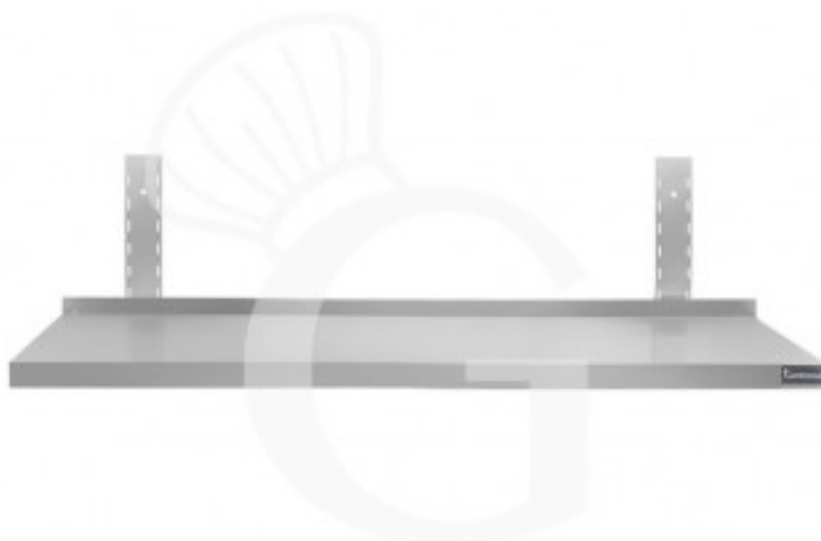

**Ripiano in acciaio inox, dimensioni L 600 x P 400 x H 350 mm**

**Prezzo: 46,00 € + IVA**

---

---

**Riferimento:** RIM064

**Categoria:** Mensole in acciaio inox

---

## Descrizione

**Ripiano singolo in acciaio inox, lunghezza 600 mm x profondità 400 mm x altezza 350 mm.**

La **mensola** ha una **robusta struttura in acciaio INOX 18/10 inossidabile con finitura Scotch Brite.**

Il nostro acciaio è certificato MOCA per uso alimentare.

Il ripiano ha uno **spessore di 40 mm nella parte anteriore e 70 mm nella parte posteriore con alzatina.**

La **cremagliera è alta 350 mm.**

IN DOTAZIONE: 2 staffe e 2 cremagliere regolabili in altezza.

## Caratteristiche

Caratteristica	Valore
<b>Tipologia mensola</b>	Mensola singola
<b>Lunghezza mensola</b>	600 mm
<b>Profondità mensola</b>	400 mm
<b>Portata mensola totale</b>	28 Kg uniformemente distribuiti
<b>Spessore acciaio inox</b>	0.8 mm
<b>Stato articolo</b>	A destinazione arriva da assemblare
<b>Tipologia acciaio inox</b>	Aisi 430
<b>Disponibilità</b>	Disponibile a Magazzino