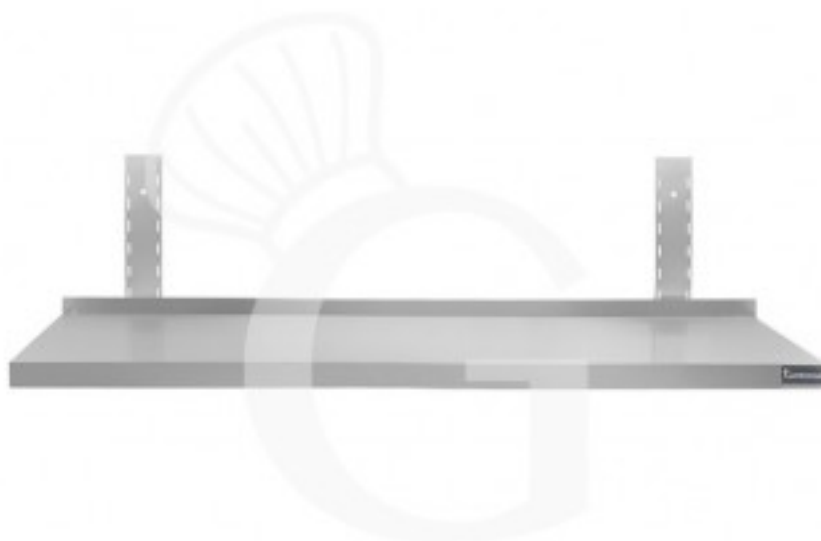

**Ripiano in acciaio inox singolo, L 700 mm x P 400 mm x H 350 mm**

**Prezzo: 49,00 € + IVA**

---

---

**Riferimento:** RIM074

**Categoria:** Mensole in acciaio inox

## Descrizione

**Ripiano singolo in acciaio inox, lunghezza 700 mm x profondità 400 mm x altezza 350 mm.**

La **mensola** ha una **robusta struttura in acciaio INOX inossidabile con finitura Scotch Brite**.

Il nostro acciaio è certificato MOCA per uso alimentare.

**Il ripiano ha uno spessore di 40 mm nella parte anteriore e 70 mm nella parte posteriore con alzatina.**

La **cremagliera** è alta 350 mm.

IN DOTAZIONE: 2 staffe e 2 cremagliere regolabili in altezza.

## Caratteristiche

Caratteristica	Valore
<b>Tipologia mensola</b>	Mensola singola
<b>Lunghezza mensola</b>	700 mm
<b>Profondità mensola</b>	400 mm
<b>Portata mensola totale</b>	33 Kg uniformemente distribuiti
<b>Spessore acciaio inox</b>	0.8 mm
<b>Stato articolo</b>	A destinazione arriva da assemblare
<b>Tipologia acciaio inox</b>	Aisi 430
<b>Disponibilità</b>	Disponibile a Magazzino